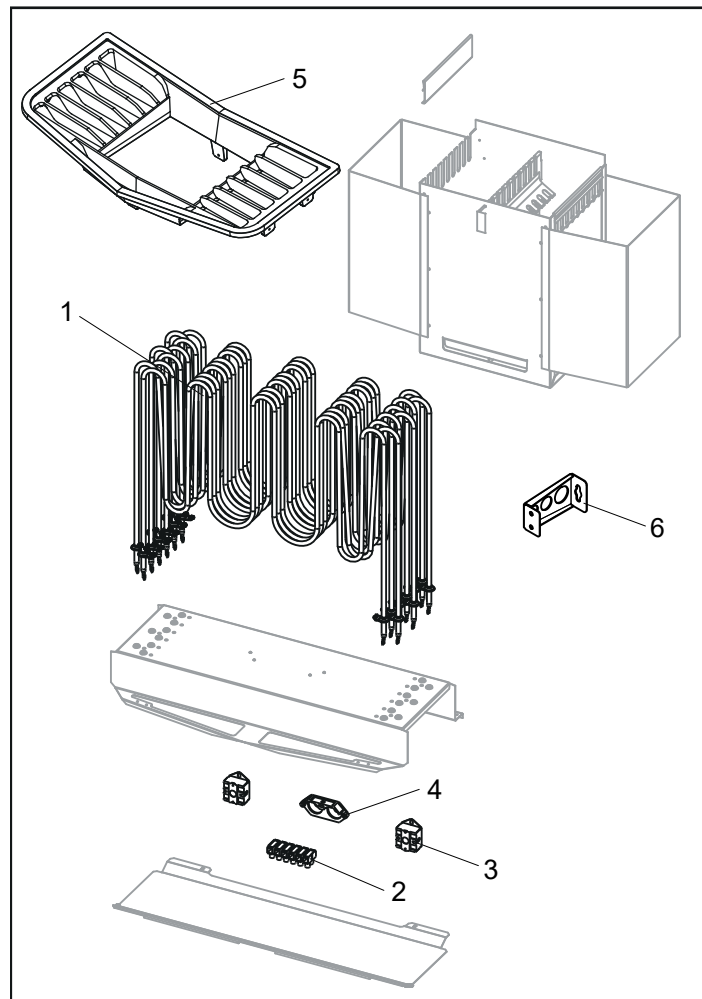

Детали Tylo Sense Commercial

Запасные части Commercial 6-8

1. 9600 0197 / 8 кВт, 9600 0199 / 6 кВт Трубчатый элемент
2. 9600 0735 Емкость для камней
3. 9600 0723 Клеммная колодка
4. 9600 0006 Температурный выключатель нагревателя
5. 9600 0554 Соединитель с функцией разгрузки натяжения
6. 9600 0725
7. 9600 0146 Кронштейн

Запасные части Commercial 10-20

1. 9600 0174 / 10/16 кВт, 9600 0175 / 20 кВт Трубчатый элемент
2. 9600 0723 Клеммная колодка
3. 9600 0000 Температурный выключатель нагревателя
4. 9600 0554 Соединитель с функцией разгрузки натяжения
5. 9600 0742
6. 9600 0146 Кронштейн