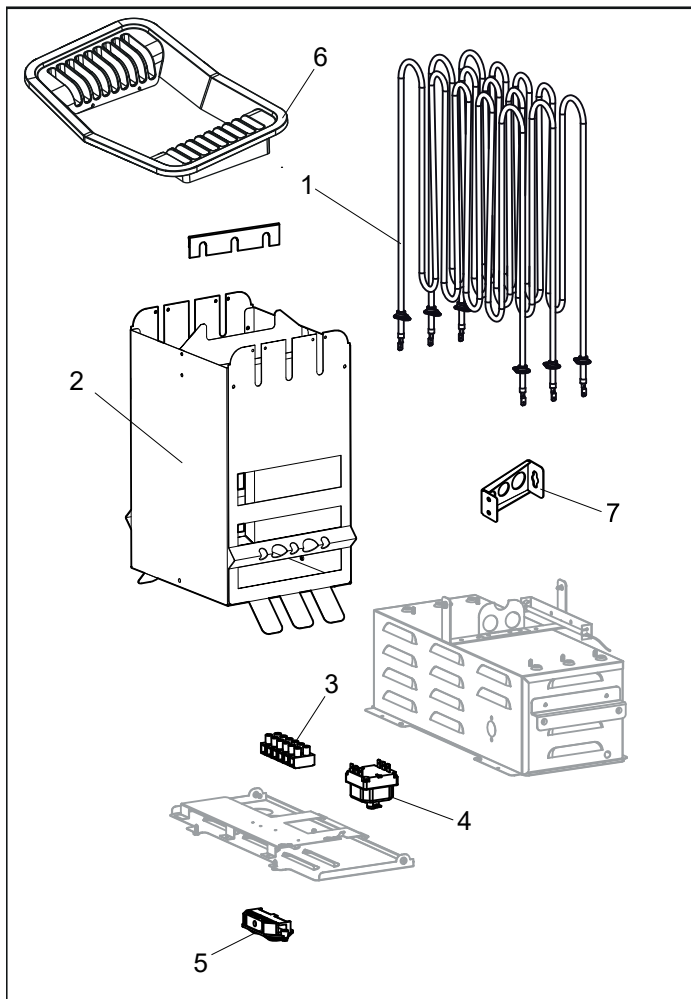

Детали Tylo Sense Commercial

Запасные части Commercial 6-8

1. 9600 0197 / 8 кВт, 9600 0199 / 6 кВт Трубчатый элемент
2. 9600 0735 Емкость для камней
3. 9600 0723 Клеммная колодка
4. 9600 0006 Температурный выключатель нагревателя
5. 9600 0554 Соединитель с функцией разгрузки натяжения
6. 9600 0725
7. 9600 0146 Кронштейн

Запасные части Commercial 10-20

1. 9600 0174 / 10/16 кВт, 9600 0175 / 20 кВт Трубчатый элемент
2. 9600 0723 Клеммная колодка
3. 9600 0000 Температурный выключатель нагревателя
4. 9600 0554 Соединитель с функцией разгрузки натяжения
5. 9600 0742
6. 9600 0146 Кронштейн